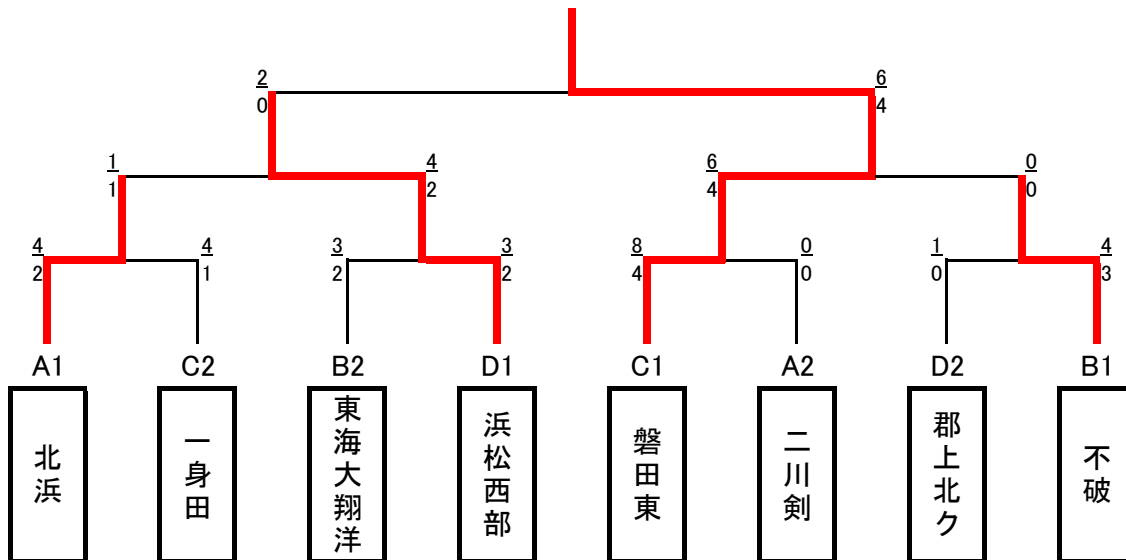

[女子決勝トーナメント]

女子準々決勝

	学校名	先	次	中	副	大	本数勝数	勝敗	代表戦
A1	北浜	メ		ド	ド	コ	4 2	○	
C2	一身田	メ	不戦勝	メ			4 1	△	

	学校名	先	次	中	副	大	本数勝数	勝敗	代表戦
B2	東海大翔洋		メ			ド	3 2	△	
D1	浜松西部	メ			ド		3 2	○	メ

	学校名	先	次	中	副	大	本数勝数	勝敗	代表戦
C1	磐田東	メ		コ	コ	コ	8 4	○	
A2	二川剣						0 0	△	

	学校名	先	次	中	副	大	本数勝数	勝敗	代表戦
D2	郡上北ク	メ					1 0	△	
B1	不破	メ	メ		メ		4 3	○	

女子準決勝

	学校名	先	次	中	副	大	本数勝数	勝敗	代表戦
A1	北浜			メ			1 1	△	
D1	浜松西部	メ	不戦勝				4 2	○	

	学校名	先	次	中	副	大	本数勝数	勝敗	代表戦
C1	磐田東	メ	ド	メ		コ	6 4	○	
B1	不破						0 0	△	