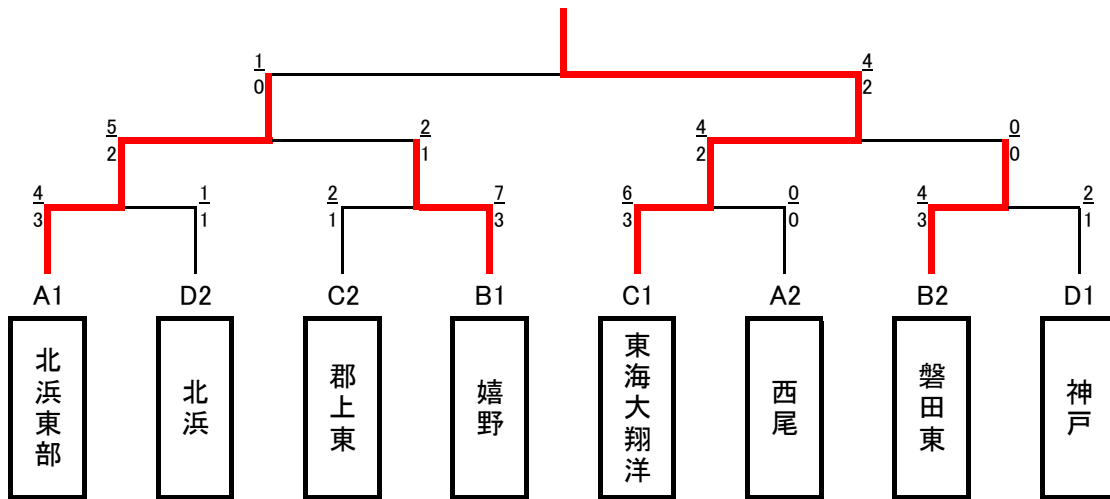

[女子決勝トーナメント]

女子準々決勝

	学校名	先	次	中	副	大	本数 勝敗	勝敗	代表戦
A1	北浜東部	コ	コ	メ	メ		4 3	○	
D2	北浜					メ	1 1	▲	

	学校名	先	次	中	副	大	本数 勝敗	勝敗	代表戦
C2	郡上東		メ		コ		2 1	▲	
B1	嬉野	メ	メ	メ	コ	メ	7 3	○	

	学校名	先	次	中	副	大	本数 勝敗	勝敗	代表戦
C1	東海大翔洋	コ	メ	メ	コ	メ	6 3	○	
A2	西尾						0 0	▲	

	学校名	先	次	中	副	大	本数 勝敗	勝敗	代表戦
B2	磐田東	メ	メ	コ		メ	4 3	○	
D1	神戸	メ		メ			2 1	▲	

女子準決勝

	学校名	先	次	中	副	大	本数 勝敗	勝敗	代表戦
A1	北浜東部	メ	コ			コ	5 2	○	
B1	嬉野					メ	2 1	▲	

	学校名	先	次	中	副	大	本数 勝敗	勝敗	代表戦
C1	東海大翔洋			メ		メ	4 2	○	
B2	磐田東						0 0	▲	