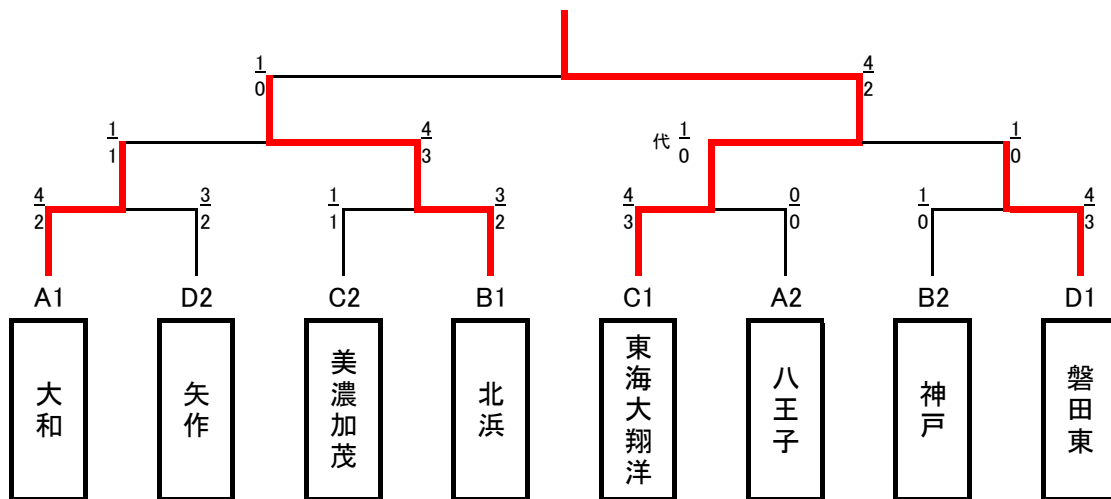

〔男子決勝トーナメント〕

男子準々決勝

| | 学校名 | 先 | 次 | 中 | 副 | 大 | 本数 本数勝敗 | 勝敗 | 代表戦 |
|----|-----|---|---|---|---|----|------------|----|-----|
| A1 | 大和 | | メ | メ | | ココ | 4 2 | ○ | |
| D2 | 矢作 | コ | | ド | メ | | 3 2 | ▲ | |

| | 学校名 | 先 | 次 | 中 | 副 | 大 | 本数 本数勝敗 | 勝敗 | 代表戦 |
|----|------|---|---|---|---|---|------------|----|-----|
| C2 | 美濃加茂 | | | | ド | | 1 1 | ▲ | |
| B1 | 北浜 | メ | ド | | | メ | 3 2 | ○ | |

| | 学校名 | 先 | 次 | 中 | 副 | 大 | 本数 本数勝敗 | 勝敗 | 代表戦 |
|----|-------|---|---|---|---|---|------------|----|-----|
| C1 | 東海大翔洋 | メ | | メ | | メ | 4 3 | ○ | |
| A2 | 八王子 | | | | | | 0 0 | ▲ | |

| | 学校名 | 先 | 次 | 中 | 副 | 大 | 本数 本数勝敗 | 勝敗 | 代表戦 |
|----|-----|---|---|---|---|---|------------|----|-----|
| B2 | 神戸 | | | | メ | | 1 0 | ▲ | |
| D1 | 磐田東 | | コ | メ | メ | | 4 3 | ○ | |

男子準決勝

| | 学校名 | 先 | 次 | 中 | 副 | 大 | 本数 本数勝敗 | 勝敗 | 代表戦 |
|----|-----|---|---|---|---|---|------------|----|-----|
| A1 | 大和 | | | | メ | | 1 1 | ▲ | |
| B1 | 北浜 | ド | ド | | | メ | 4 3 | ○ | |