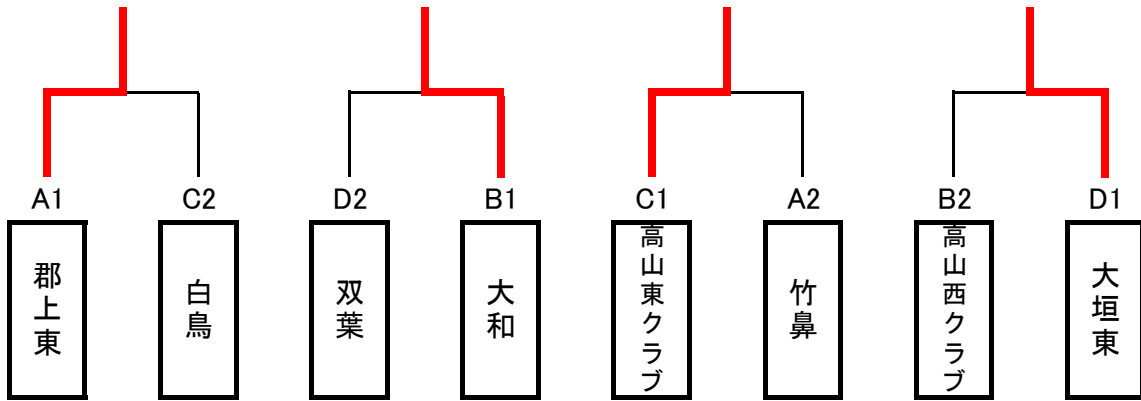

[女子決勝トーナメント]

女子準々決勝

	学校名	先	次	中	副	大	本数 勝数	勝 敗	代表 戦
A 1	郡上東	ド	コ		メ		5 2	○	
C 2	白鳥	コ		メ		メ	4 2	×	

	学校名	先	次	中	副	大	本数 勝数	勝 敗	代表 戦
D 2	双葉		ド				1 1	×	
B 1	大和	メ	ド	メ	メ	コ	8 4	○	

	学校名	先	次	中	副	大	本数 勝数	勝 敗	代表 戦
C 1	高山東クラブ	メ	メ		コ		4 2	○	
A 2	竹鼻	コ		メ		メ	3 1	×	

	学校名	先	次	中	副	大	本数 勝数	勝 敗	代表 戦
B 2	高山西クラブ		メ				1 1	×	
D 1	大垣東					コ	2 1	○	