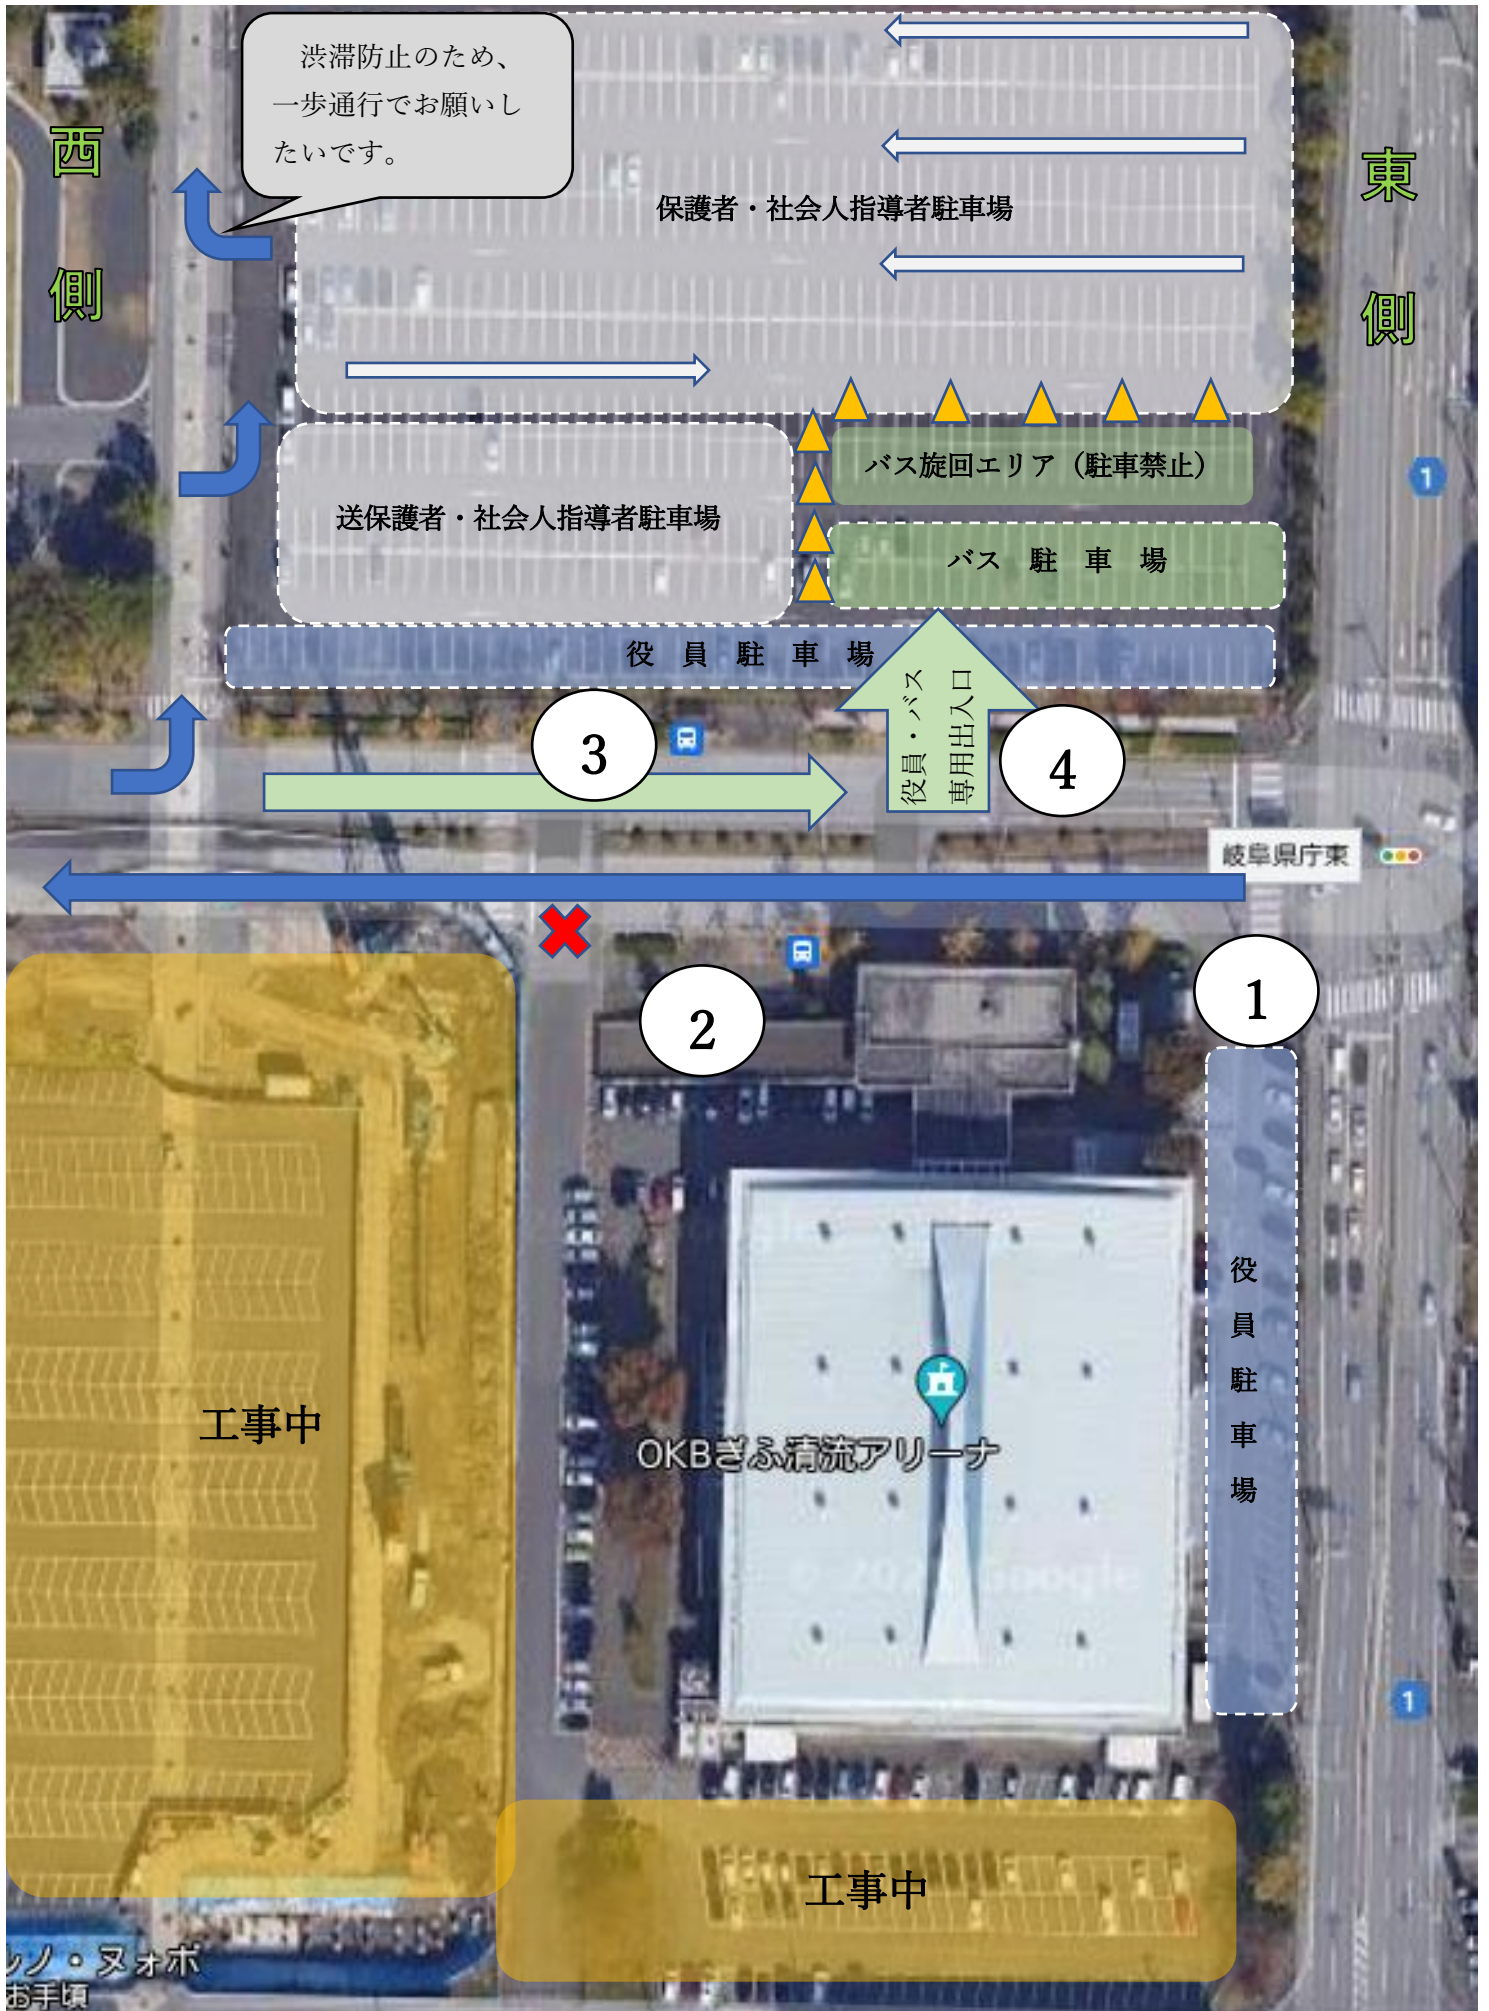

駐車場のお願い

【駐車場拡大図】

- ・開場 1 時間前までは、駐車場に駐車しないでください。
- ・今回の大会は、登録選手数と同数の保護者の入場が可能です。また、3 年生の応援生徒の来場も可能になっています。それに伴い、駐車場に余裕がありません。ご承知おきください。
- ・OKB アリーナ前の駐車場は、駐車できません。入場を待つ選手等のために確保します。
- ・バスや役員の駐車スペースは確保してありますので、係員の指示に従って下さい。
- ・東側（奥）から駐車してください。
- ・感染防止と渋滞緩和のため、会場玄関前に見送りや迎えに行くのはお止め下さい。徹底をお願いします。
- ・開会式以降の時間から、生徒を待つ場合に駐車場をご利用頂いて構いません。
- ・会場前の路上での駐車、下車、乗車は、お止めください。（バスも同様です）
- ・試合状況に応じて、バスが出ることがあります。バス巡回エリアへ駐車はお止めください。
- ・アリーナ裏の駐車場は使用できません。（役員駐車場）アリーナ横も同様です。
- ・感染防止と事故防止のために計画しております。ご協力をお願いします。

2

3

4